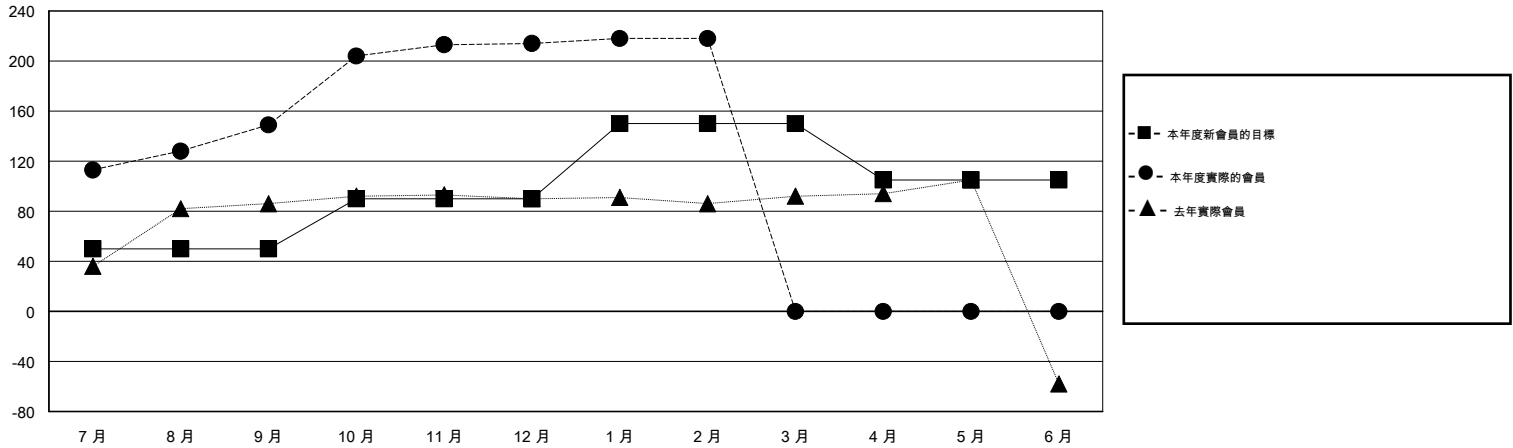

MONTHLY MEMBERSHIP PROGRESS REPORT

District 300D1

Results as of: 2/28/2014

GMT: PEI-JEN CHEN

地點 REP OF CHINA

GMT憲章區 5

分會				
成果 2013-2014				
季	新分會目標	實際新會	實際取消的分會	實際淨增/減
7月/8月/9月	0	0	0	0
10月/11月/12月	0	0	0	0
1月/2月/3月	1	0	0	0
4月/5月/6月	0	0	0	0

位會員@每位須繳				
成果 2013-2014				
季	新會員目標	實際添加會員總數	實際退會會員	實際淨增/減
7月/8月/9月	50	272	123	149
10月/11月/12月	40	96	31	65
1月/2月/3月	60	23	19	4
4月/5月/6月	-45	0	0	0

目標與實際新會累積

目標和實際會員累積

已取消的分會: 0	78 CLUBS OF 83 增添1位或以上的新會員	性別分佈
		男 2,301 (77.34%)
		女 674 (22.66%)
放棄的會員	點擊這裡取得健康評估資料	家庭單位會員 59
過世 11		戶長 28
分會已取消 0		非戶長 31
其他 162		
總計 173		